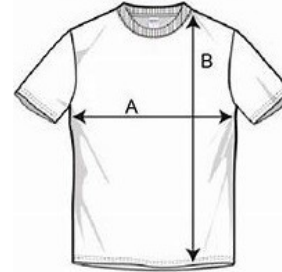

# Guide des tailles

---

## Hoodies – sweat adulte

Taille	XS	S	M	L	XL	XXL
A/B	68/46	70/51	71,5/56	73/61	74,5/66	76/71

possibilité en 3XL, 4XL et 5XL – sur demande – tarif différent

## Tee-shirt blanc polyester adulte – grand logo du club avant

Taille	XS	S	M	L	XL
--------	----	---	---	---	----

## Tee-shirt blanc enfant 100 % coton – grand logo du club avant

Taille	2 ans	4 ans	6 ans	8 ans	10 ans	12 ans
cm	86/94 cm	96/104 cm	106/116 cm	118/128 cm	130/140 cm	142/152 cm
A/B	40/29	43/32	46/35	49/38	52/41	55/44